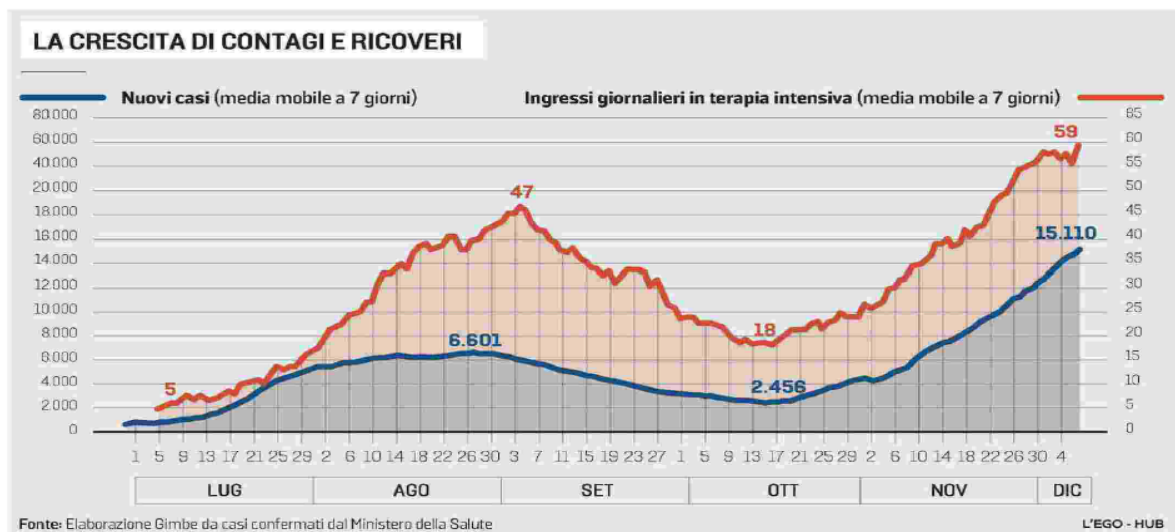

Ciascun giorno mostra i nuovi casi segnalati dal giorno precedente

<h2>12.527</h2> <p>I nuovi contagi di ieri su 312.828 tamponi con tasso di positività salito dal 3,2% al 4%</p>	<h2>79</h2> <p>I decessi da Covid nelle ultime 24 ore, 811 (+20) i ricoverati nelle terapie intensive</p>	<h2>45,86</h2> <p>I milioni di italiani immunizzati con almeno due dosi (77,4% della popolazione)</p>
---	---	---

# Gli ospedali sotto stress

■ TASSO DI OCCUPAZIONE DELLE TERAPIE INTENSIVE (IN %)
 ■ TASSO DI OCCUPAZIONE DEI REPARTI COVID (IN %)
 ● A RISCHIO ZONA GIALLA