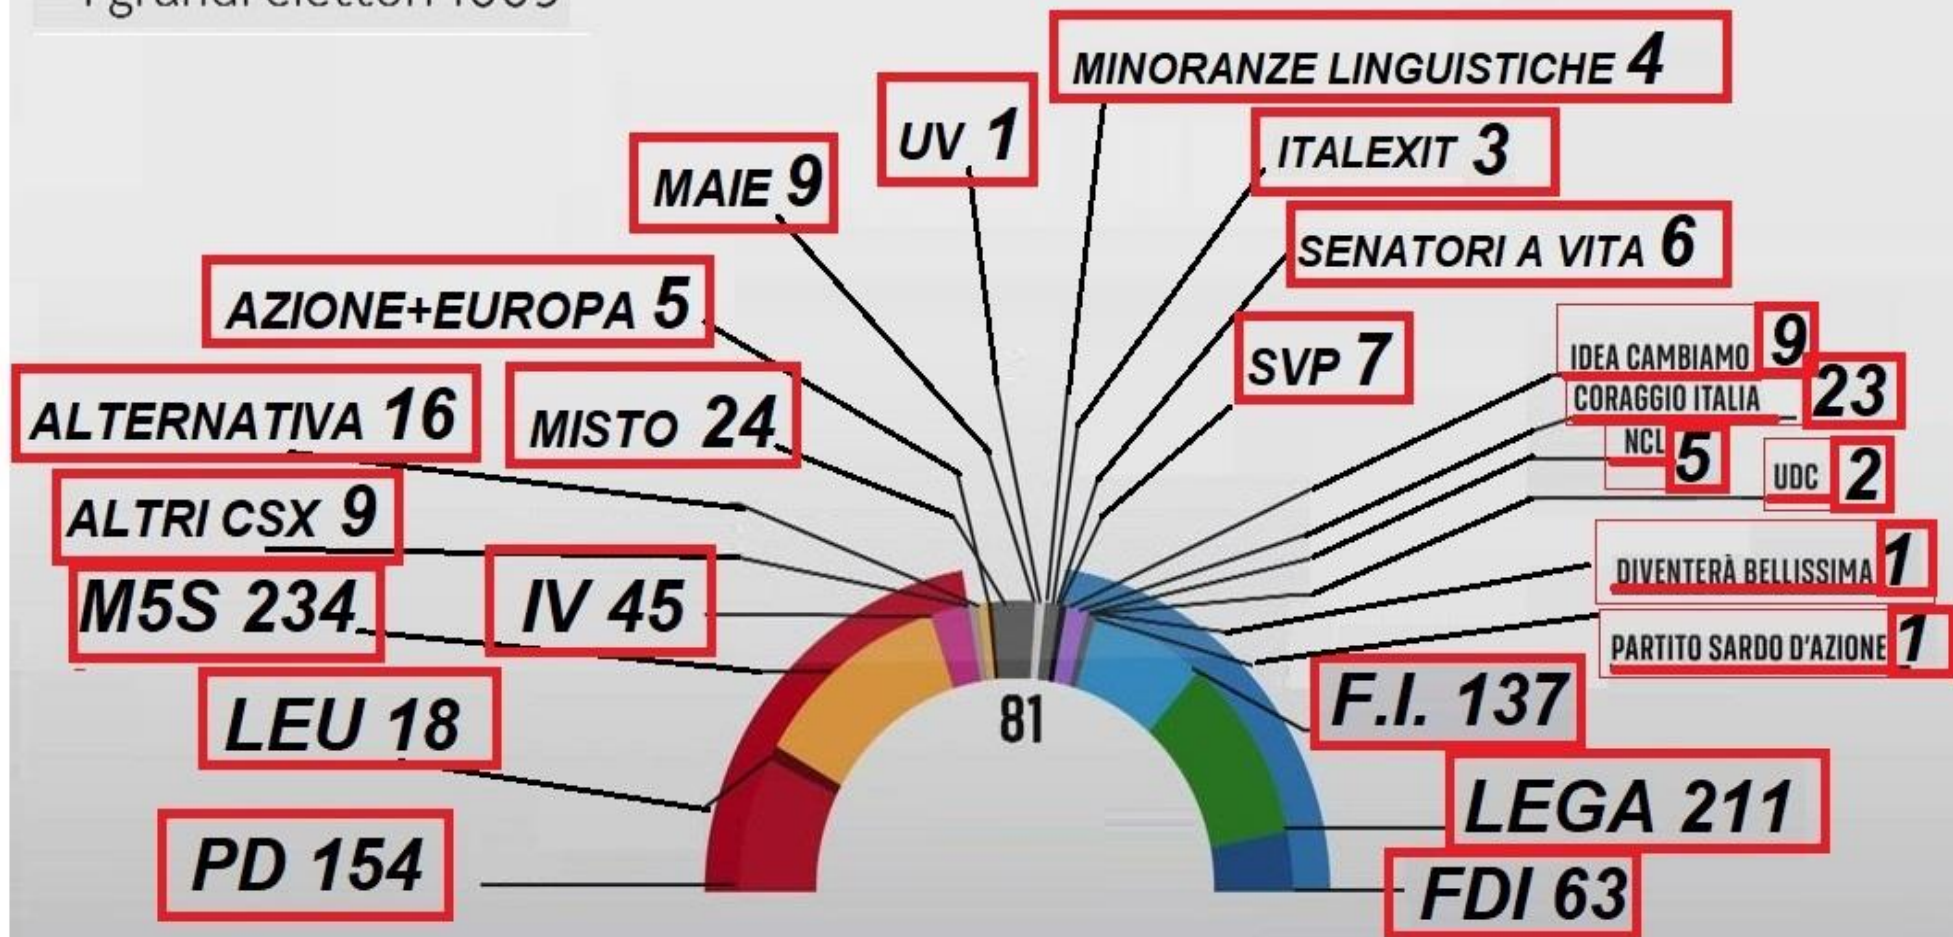

ELEZIONE PRESIDENTE DELLA REPUBBLICA 2022

I grandi elettori 1009

*PAP, PC, IDV E CD

CSX+IV 460

CDX 452